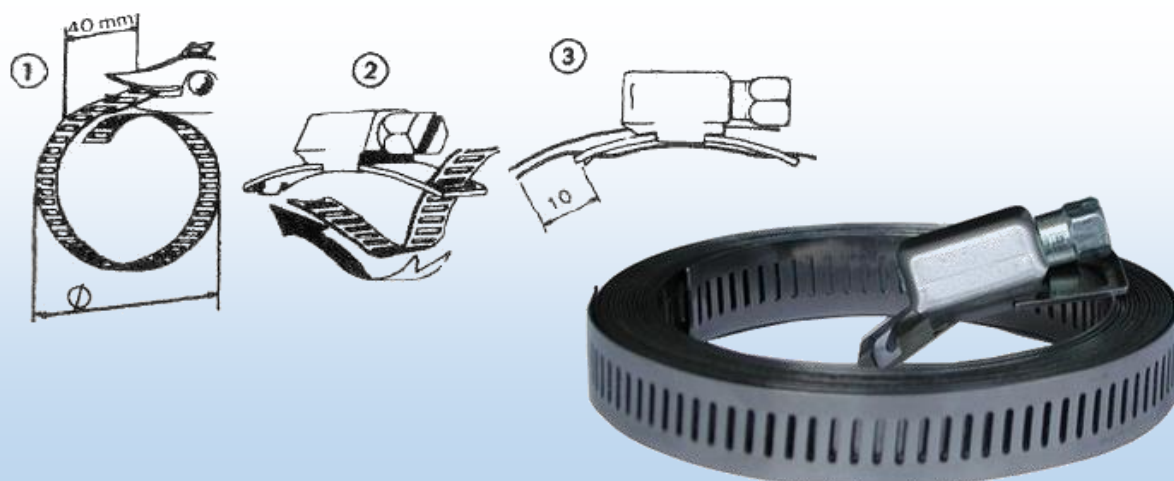

MIRIMPEX

Taśma perforowana i zamki

Kod produktu	Opis produktu
CCP83W2	Taśma W2 8mm 3m
CCP825W2	Taśma W2 8mm 25m
CPP83W4	Taśma W4 8mm 3m
CPP825W4	Taśma W4 8mm 25m
CZ8W2	Zamek W2 8mm
CZ8W4	Zamek W4 8mm
03035611	Taśma W2 14mm 25m
CPP143W4	Taśma W4 14mm 3m
CPP1425W4	Taśma W4 14mm 25m
CZ14W2	Zamek W2 14mm
CZ14W4	Zamek W4 14mm

Taśma zaciskowa W2 i W4 w szerokościach taśmy 8mm i 14mm perforowana do samodzielnego montażu na wyznaczone średnice.

Zamki W2 i W4 możliwość samodzielnego montażu i demontażu.

W2 stal nierdzewna AISI 430 taśma i zamek, śruba ocynkowana