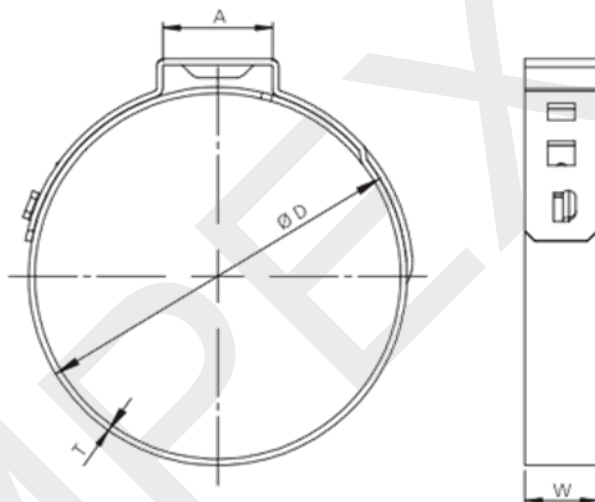

MIRIMPEX

Obejma zaciskowa W4 do przegubów

Rozmiar [mm]	Szerokość taśmy [mm]	Grubość taśmy [mm]	Szerokość ucha [mm]
6,8-8,0	5	0,5	6
7,0-8,7	5	0,5	6
7,8-9,5	5	0,5	6
8,8-10,5	5	0,5	6
9,6-11,3	5	0,5	6
10,1-11,8	7	0,6	6
9,4-11,9	7	0,6	8,5
9,8-12,3	7	0,6	8,5
10,3-12,8	7	0,6	8,5
10,8-13,3	7	0,6	8,5
11,3-13,8	7	0,6	8,5
11,5-14,0	7	0,6	8,5
12,0-14,5	7	0,6	8,5
12,8-15,3	7	0,6	8,5
13,2-15,7	7	0,6	8,5
13,7-16,2	7	0,6	8,5
14,1-16,6	7	0,6	8,5
14,3-16,8	7	0,6	8,5
14,5-17,0	7	0,6	8,5

15,0-17,5	7	0,6	8,5
14,6-17,8	7	0,6	10,5
15,3-18,5	7	0,6	10,5
16,0-19,2	7	0,6	10,5
16,6-19,8	7	0,6	10,5
17,8-21,0	7	0,6	10,5
19,4-22,6	7	0,6	10,5
20,3-23,5	7	0,6	10,5
22,4-25,6	7	0,6	10,5
23,9-27,1	7	0,6	10,5
26,9-30,1	7	0,6	10,5
31,4-34,6	7	0,6	10,5
36,3-39,5	7	0,6	10,5
37,8-41,0	7	0,6	10,5
40,8-44,0	7	0,6	10,5
43,8-47,0	7	0,6	10,5
45,3-48,5	7	0,6	10,5
46,8-50,0	7	0,6	10,5
47,3-50,5	7	0,6	10,5
48,3-51,5	7	0,6	10,5
49,8-53,0	7	0,6	10,5
51,3-54,5	7	0,6	10,5
51,8-55,0	7	0,6	10,5
52,8-56,0	7	0,6	10,5
54,3-57,5	7	0,6	10,5
54,8-58,0	7	0,6	10,5
55,3-58,5	7	0,6	10,5
54,7-57,9	7	0,6	10,5
55,8-59,0	7	0,6	10,5
56,3-59,5	7	0,6	10,5
57,3-60,5	7	0,6	10,5
57,7-60,9	7	0,6	10,5
58,8-62,0	7	0,6	10,5
60,3-63,5	7	0,6	10,5
62,4-65,6	7	0,6	10,5
63,3-66,5	7	0,6	10,5
67,8-71,9	7	0,6	10,5