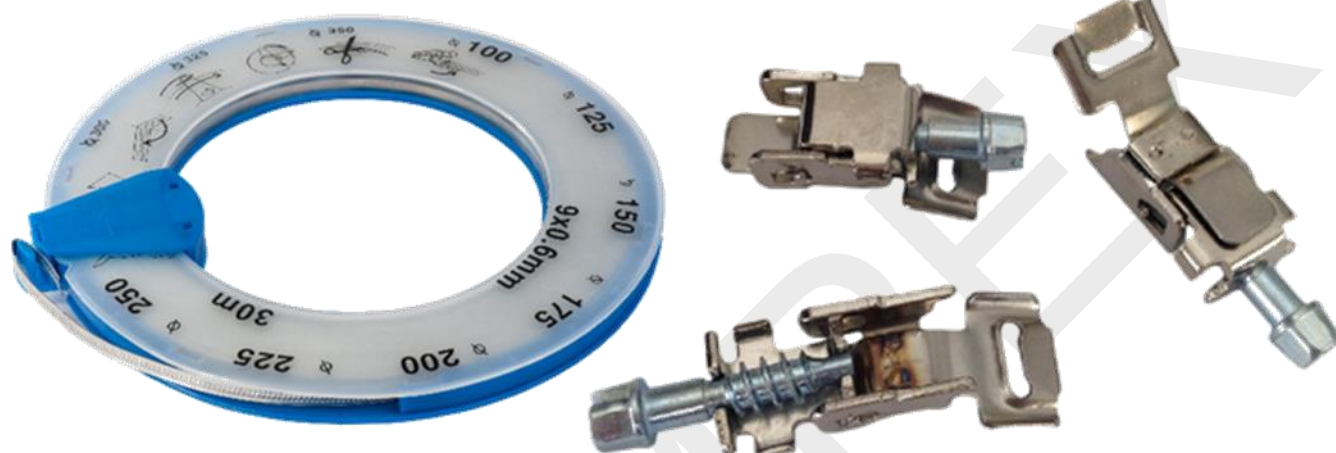

Taśma w opakowaniu 30m 9mm

Kod produktu	Opis produktu
G-W2303009	Taśma w opakowaniu W2 9mm 30 m
G-W2303013	Taśma w opakowaniu W4 9mm 30 m
G-W2303010	Zamek do taśmy 9mm W2
G-W2303011	Zamek do taśmy 9mm W4
G-W2303012	Komplet Taśma W2 5m + 8 zamków W2 9mm

Taśma w plastikowym opakowaniu 30m 9mm (wyłaczana) idealna na montaż i demontaż nieznanymi średnicami.

Instrukcja montażu przedstawiona na opakowaniu.

Zamki W2 i W4 sprzedawane w osobnych opakowaniach.

W2 stal nierdzewna AISI 430 taśma i zamek, śruba ocynkowana.

W4 stal nierdzewna AISI 304.

Zamki i taśma możliwość zakupu na sztuki.